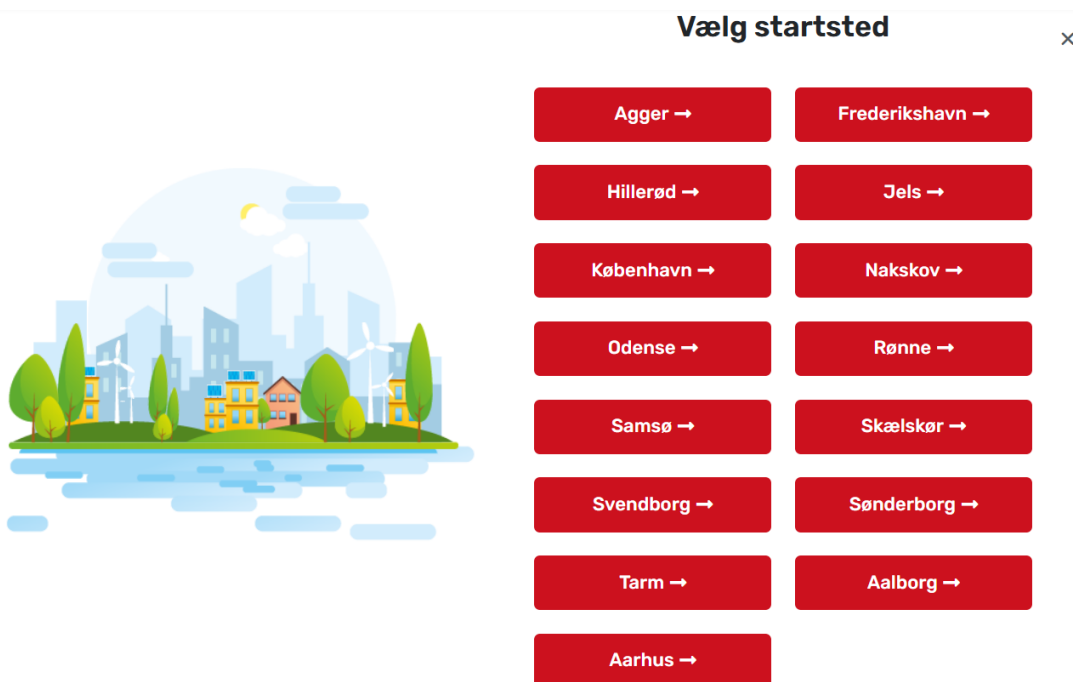

Vejledning tilmelding til Ladywalk

1. Vælg tilmelding

2. Vælg startsted

3. Vælg tilmeld under startsted

4. Under det valgte startsted, indtastes antal deltagere og tilføjes kurv

5. Herefter vælges T-shirt størrelse(r) tryk derefter på tilføj kurv