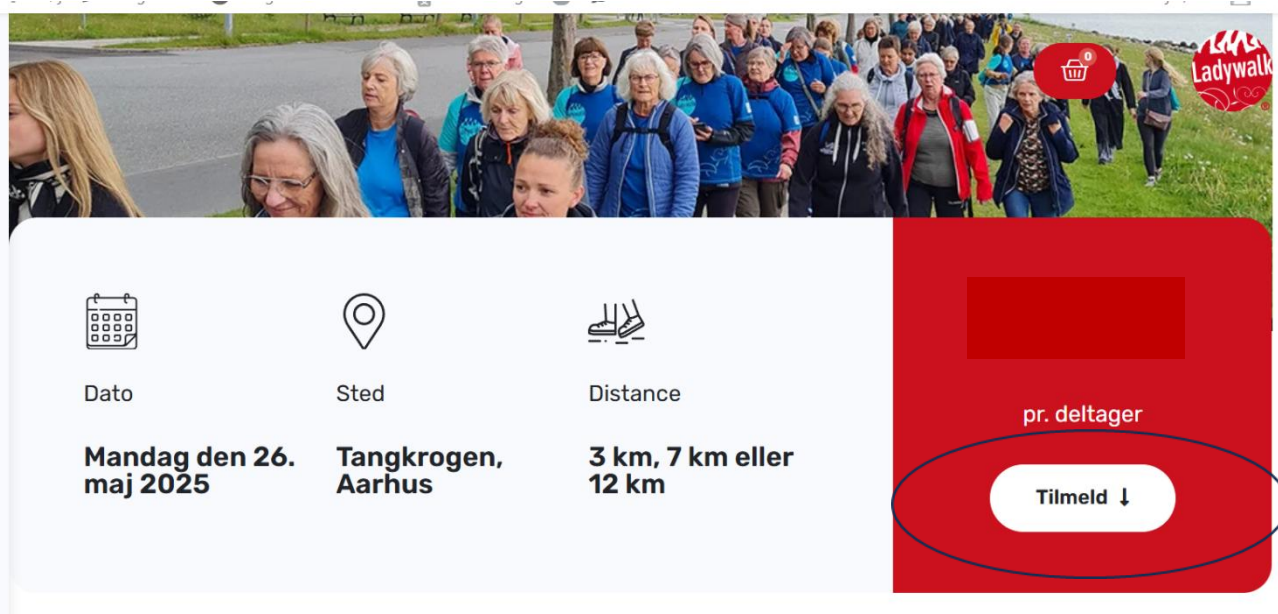

Vejledning tilmelding til Ladywalk

1. Vælg tilmelding

2. Vælg startsted

3. Vælg tilmeld under startsted

4. Under det valgte startsted, indtastes antal deltagere og tilføjes kurv

5. Herefter vælges T-shirt størrelse(r) tryk derefter på tilføj kurv