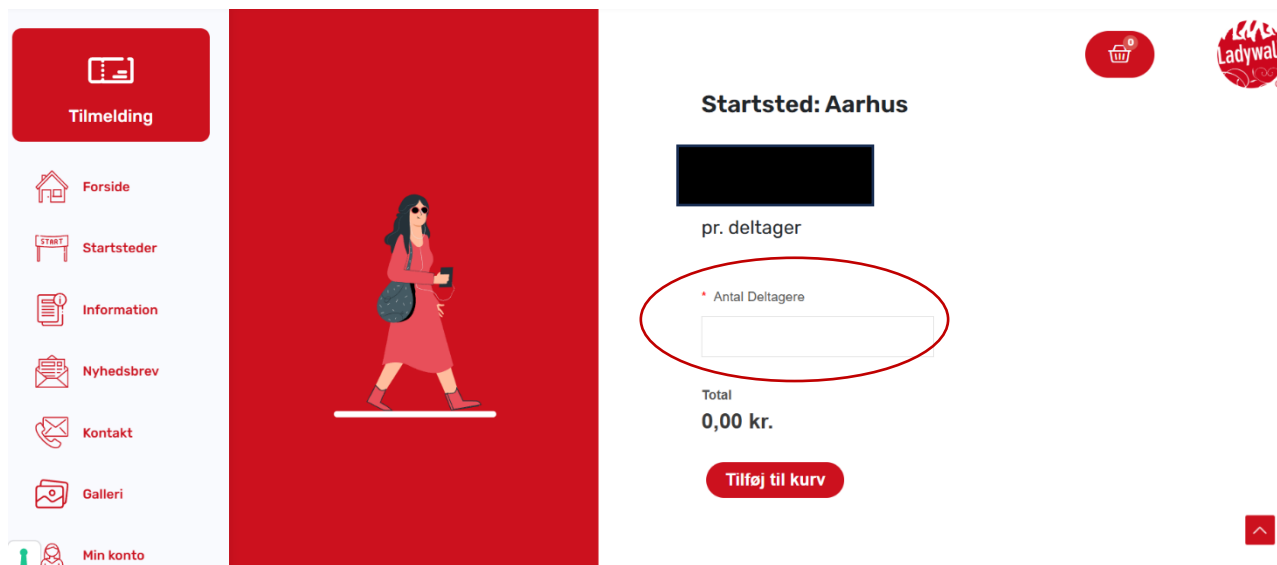

Vejledning tilmelding til Ladywalk

1. Vælg tilmelding

2. Vælg startsted

3. Vælg tilmeld under startsted

4. Under det valgte startsted, indtastes antal deltagere og tilføjes kurv

5. Herefter vælges T-shirt størrelse(r) tryk derefter på tilføj kurv