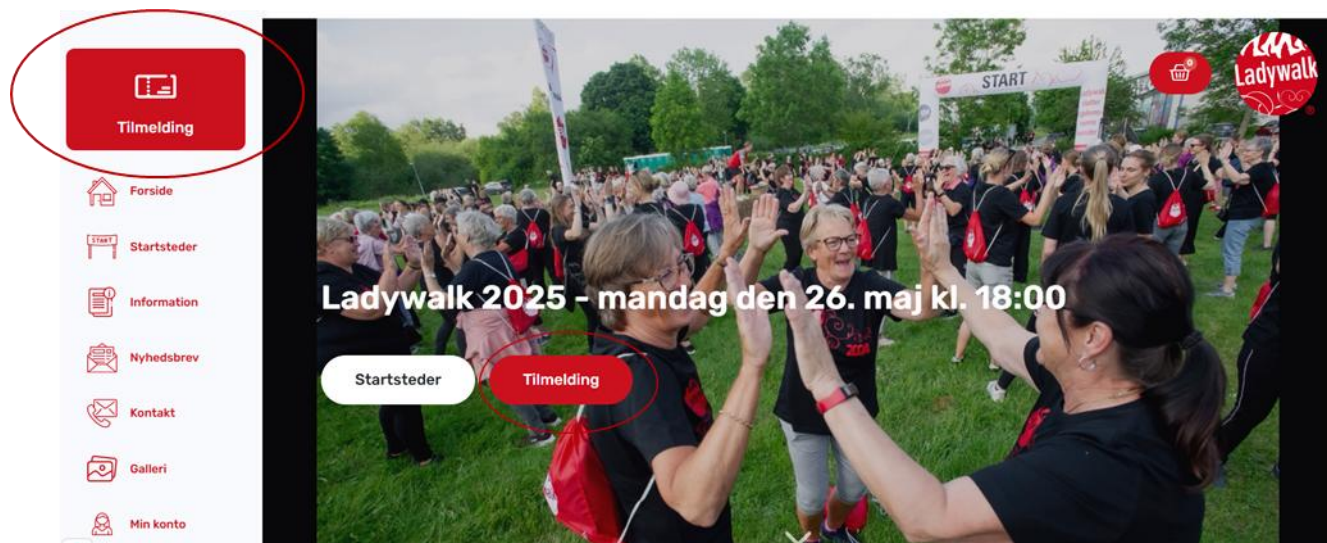

Vejledning tilmelding til Ladywalk

1. Vælg tilmelding

2. Vælg startsted

3. Vælg tilmeld under startsted

4. Under det valgte startsted, indtastes antal deltagere og tilføjes kurv

5. Herefter vælges T-shirt størrelse(r) tryk derefter på tilføj kurv