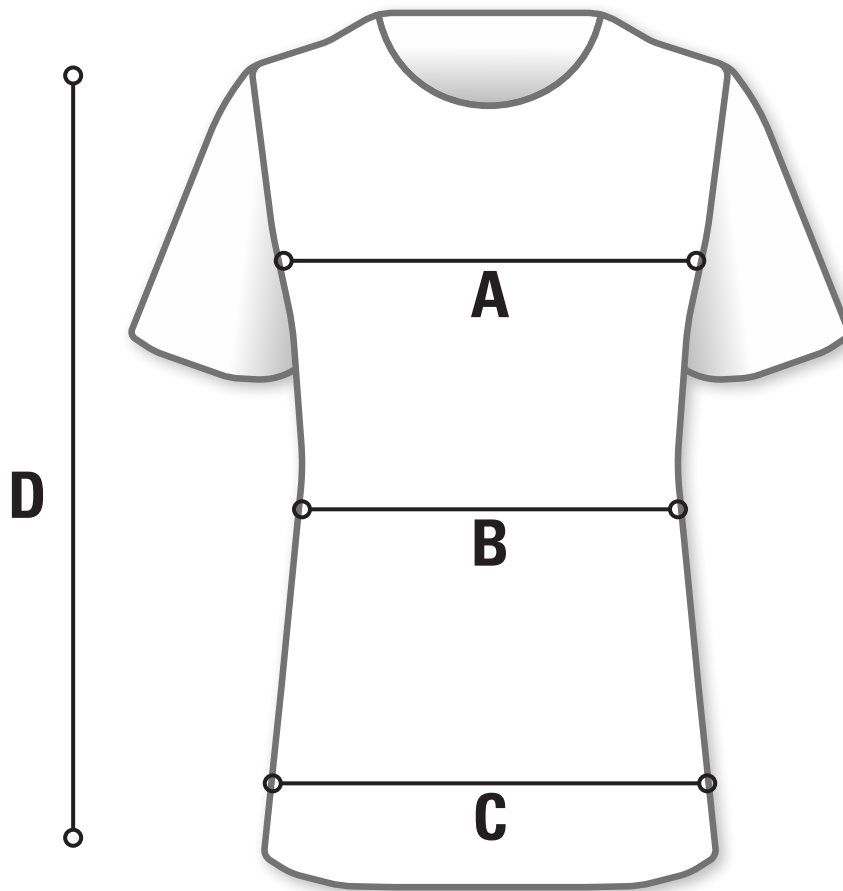

# Målskema Ladywalk T-shirten 2023

Børnestørrelser

2-3 år

4-6 år

8-10 år

12-14 år

	Standard	XS	S	M	L	XL	2XL	3XL	4XL
A	Brystmål	80	86	92	100	108	116	124	132
B	Taljemål	64	70	76	82	88	96	104	112
C	Hoftemål	90	95	100	106	112	118	124	132
D	Højde	167	168	170	170	170	170	170	170