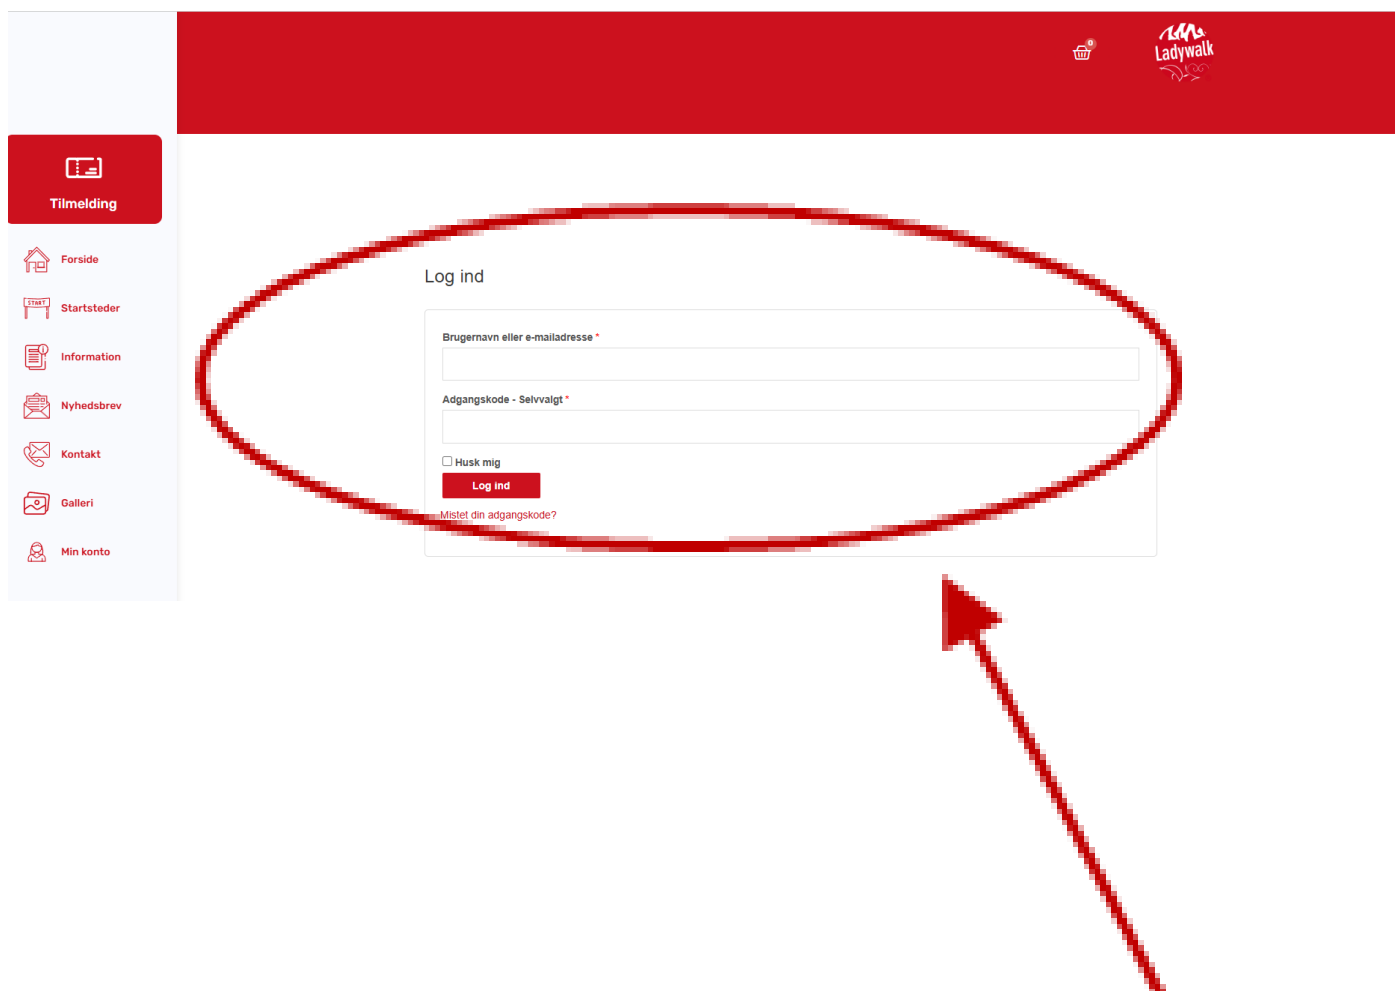

Hvis du vil skifte T-shirt størrelse, skal du være logget ind på "Min konto"

Log ind på din konto med det brugernavn og den adgangskode, som du valgte, da du oprettede din tilmelding

Vælg Skift T-shirt/startsted