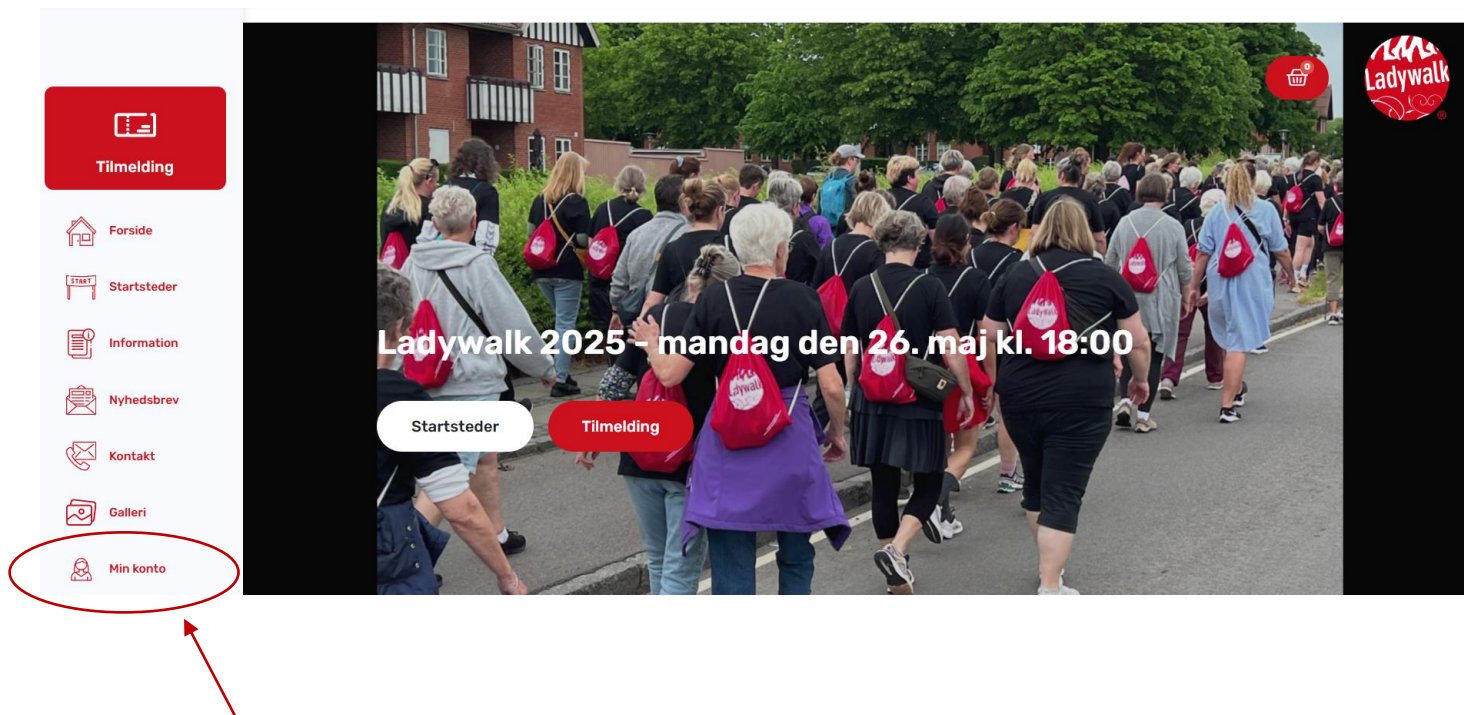

Hvis du vil skifte T-shirt størrelse, skal du være logget ind på "Min konto"

Log ind på din konto med det brugernavn og den adgangskode, som du valgte, da du oprettede din tilmelding

Vælg Skift T-shirt/startsted